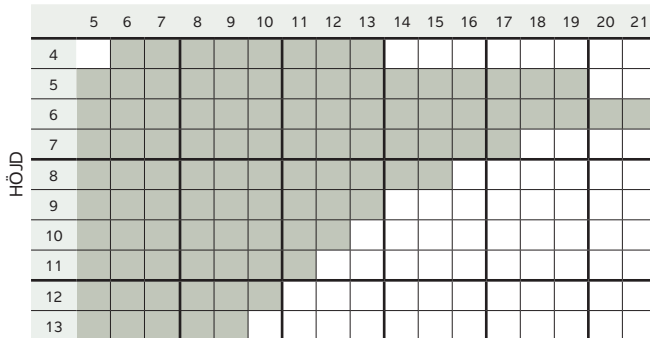

Underkantshängt ECO - ljud

Rw 40 dB, Rw+C 38 dB, Rw+Ctr 33 dB

BREDD

Rw 43 dB, Rw+C 42 dB, Rw+Ctr 38 dB

BREDD

Rw 46 dB, Rw+C 45 dB, Rw+Ctr 41 dB

BREDD